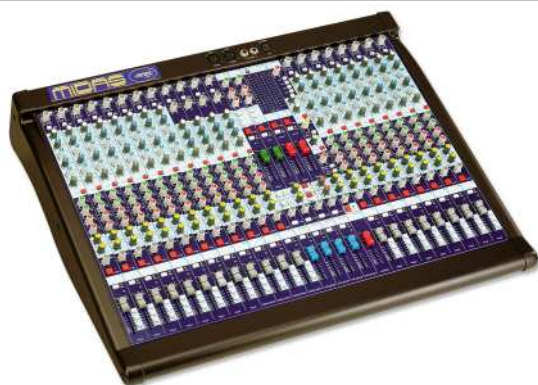

GELUID

COMPLETE SETS

GELUID MET DJ SET C

GELUIDSET 2X2.5KW		
PIONEER DJ SET		
2X PIONEER CDJ 2000		
1X PIONEER DJM 800	ART NR; 91300	PRIJS PER DAG €385,-

GELUID EN DJ SET BOVEN DEZE MAAT ZIJN TE VERKRIJGEN OP AANVRAAG

MENGPANELEN

		PRIJS PER DAG
MIDAS VENICE 160	ART NR; 92100	€35,-
MIDAS VENICE 320	ART NR; 92200	€75,-
SOUNDCRAFT 14FX	ART NR; 92300	€28,-
SOUNDCRAFT K3	ART NR; 92400	€85,-
SOUNDCRAFT LX-7 24	ART NR; 92500	€55,-

PIONEER DJM 600	ART NR; 92600	€35,-
PIONEER DJM 800	ART NR; 92700	€50,-
DATEQ APOLLO	ART NR; 92800	€25,-
DATEQ LPM 7.3	ART NR; 92900	€25,-

DJ BOOTH

LED DJ BOOTH 200X60X110CM	ART NR; 93100	€55,-
TRUSS DJ BOOTH 200X60X110CM	ART NR; 93200	€75,-
TRUSS DJ BOOTH 400X60X110CM	ART NR; 93300	€125,-